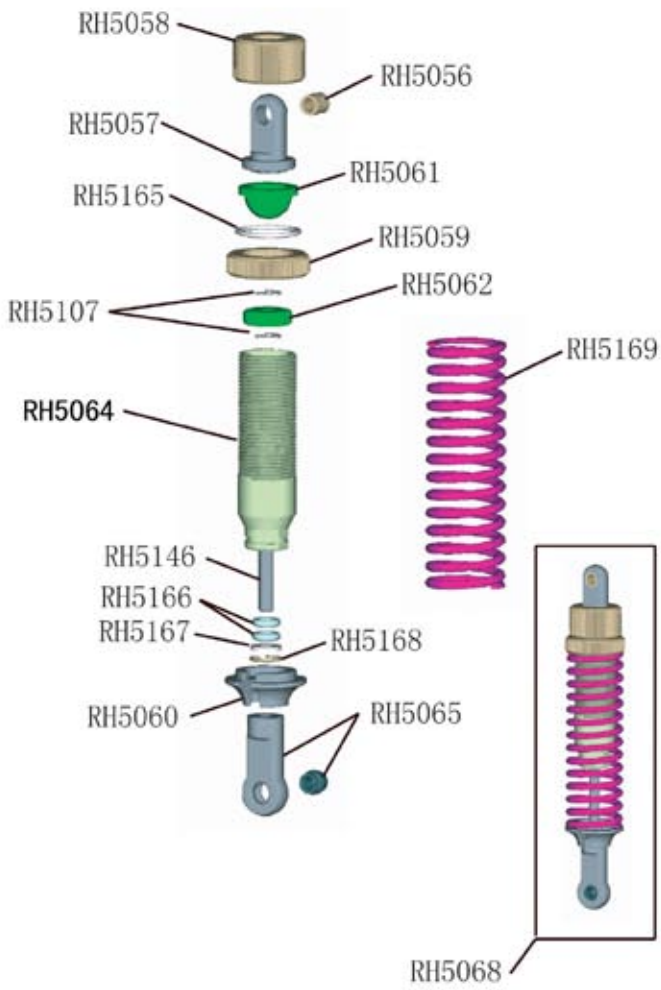

River Hobby

Артикул RGC-0004

Артикул RGC-0003

## Детали амортизатора