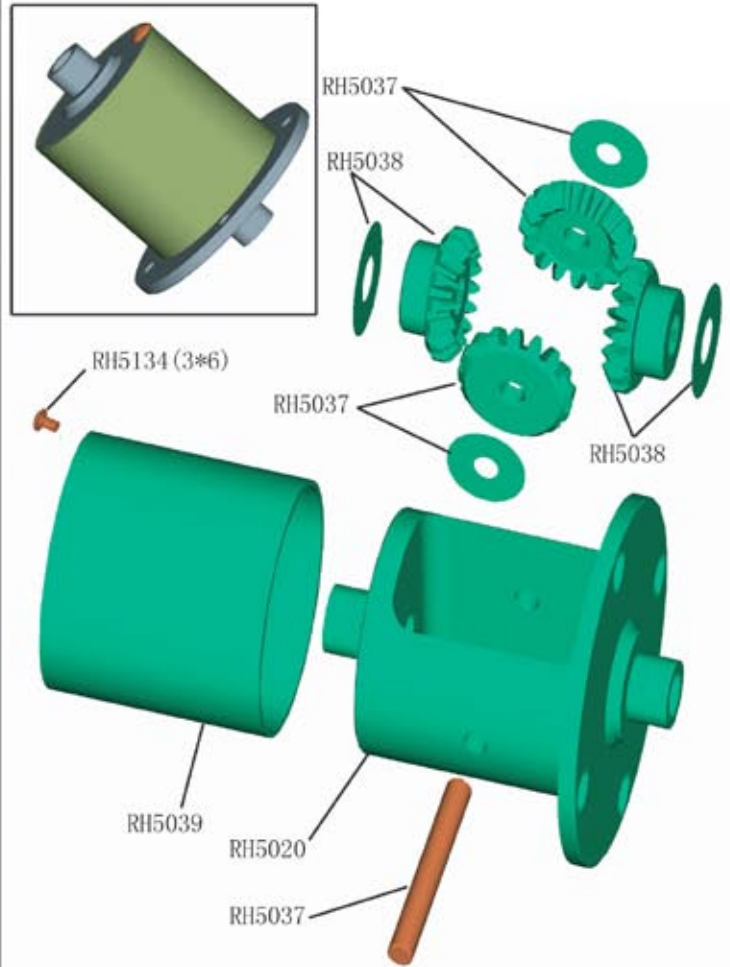

Детали дифференциала